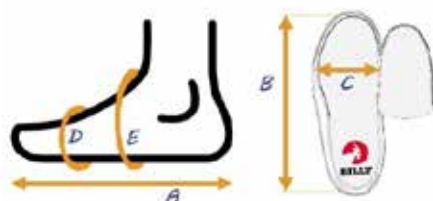

Herausnehmbare Einlegesohlen für einstellbare Tiefe und Verwendung von maßgefertigten Orthesen sind ebenfalls ein besonderes Merkmal der Billy-Schuhe.

Die Firma **Rollimoden Versandhandel GmbH** vertreibt ausgesuchte Billy Schuhe exklusiv in **Deutschland und in Österreich**.

Rufen Sie uns einfach an oder schreiben Sie uns eine E-Mail. Wir beraten Sie gerne.

Online finden Sie uns unter: www.rollimoden.de

ROLLIMODEN

Erklärung der Größentabellen ab Seite 45

A	Actual foot or brace length	Tatsächliche Fuss,- Orthesenlänge
B	Actual shoe footbed length	Tatsächliche Schuh Fussbett Länge
C	Actual shoe footbed width at ball of foot	Tatsächliche Schuh Fussbett Breite an den Fussballen
D	Circumference inside shoe at ball of foot*	Umfang am Fussballen innerhalb des Schuhs*
E	Circumference inside shoe near ankle**	Umfang nahe am Knöchel innerhalb des Schuhs**